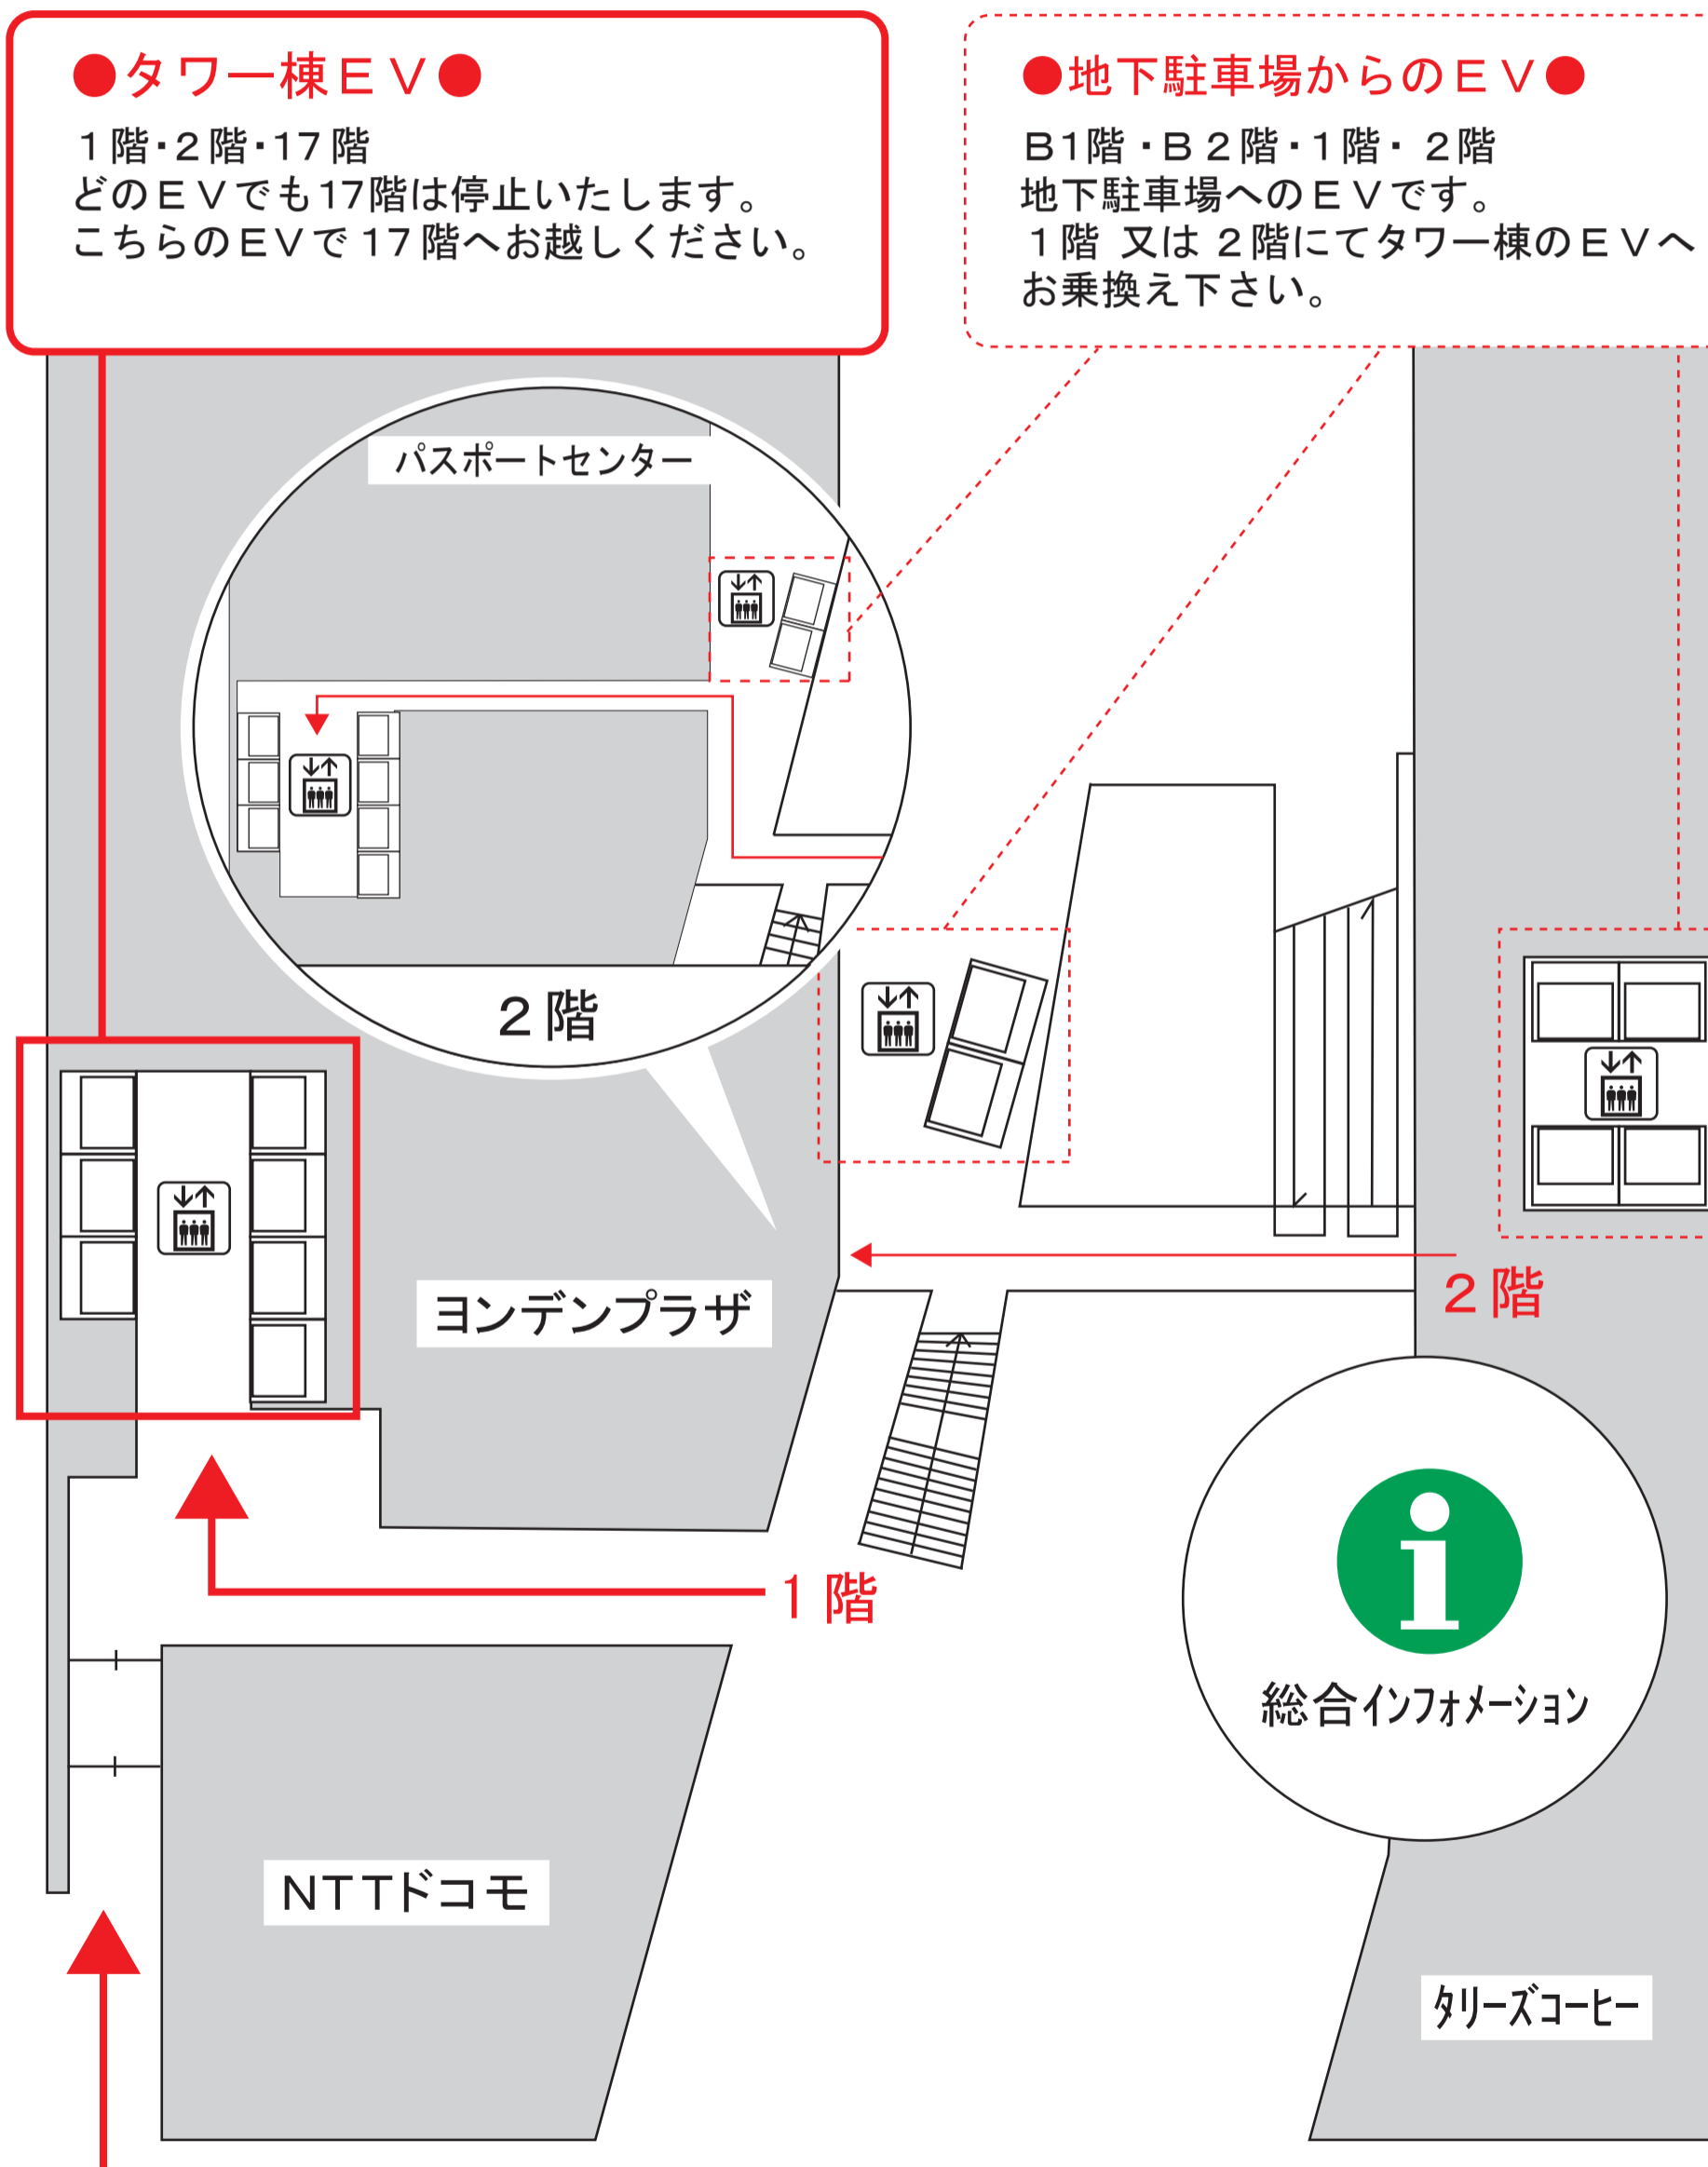

### タワー棟

### ホール棟

#### ●タワー棟EV●

1階・2階・17階  
どのEVでも17階は停止いたします。  
こちらのEVで17階へお越してください。

#### ●地下駐車場からのEV●

B1階・B2階・1階・2階  
地下駐車場へのEVです。  
1階 又は 2階にてタワー棟のEVへ  
お乗換え下さい。

1階高松駅前より