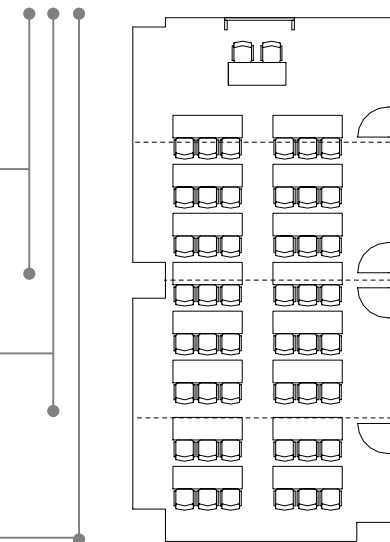

オフィスサポートセンター レンタル会議室 料金プラン

TEL 087-825-5522

<http://www.shikoku-trustec.co.jp/stos>

ご予約は、2時間以上から承ります
以降 1時間単位
ご準備・片付けも含めてご予約ください

割安！セット料金
ご希望の時間をお申し付けください
ご相談承ります

会議室 1	23㎡	10名		
2時間	9,240 ~	全日 9:00 ~ 17:00	22,600	
+1時間	4,620	午前 9:00 ~ 12:00	11,800	
早朝・夜間 1時間	5,250	午後 13:00 ~ 17:00	15,700	
		夜間 18:00 ~ 21:00	15,750	

会議室 2	50㎡	スクール 30名 / 口の字 24名		
2時間	13,440 ~	全日 9:00 ~ 17:00	32,400	
+1時間	6,720	午前 9:00 ~ 12:00	16,200	
早朝・夜間 1時間	7,560	午後 13:00 ~ 17:00	21,600	
		夜間 18:00 ~ 21:00	22,680	

会議室 3	26㎡	スクール 10名 / 口の字 15名		
2時間	7,140 ~	全日 9:00 ~ 17:00	17,400	
+1時間	3,570	午前 9:00 ~ 12:00	9,000	
早朝・夜間 1時間	4,200	午後 13:00 ~ 17:00	12,000	
		夜間 18:00 ~ 21:00	12,600	

会議室 5~8 1室当り 24㎡	2室利用 42㎡	スクール 24名 / 口の字 24名		
2時間	10,920 ~	全日 9:00 ~ 17:00	26,600	
+1時間	5,460	午前 9:00 ~ 12:00	13,800	
早朝・夜間 1時間	6,300	午後 13:00 ~ 17:00	18,400	
		夜間 18:00 ~ 21:00	18,900	

3室利用 64㎡	スクール 36名 / 口の字 36名		
2時間	15,540 ~	全日 9:00 ~ 17:00	37,600
+1時間	7,770	午前 9:00 ~ 12:00	19,600
早朝・夜間 1時間	9,030	午後 13:00 ~ 17:00	26,000
		夜間 18:00 ~ 21:00	27,090

4室利用 85㎡	スクール 48名 / 口の字 48名		
2時間	19,320 ~	全日 9:00 ~ 17:00	47,400
+1時間	9,660	午前 9:00 ~ 12:00	24,600
早朝・夜間 1時間	11,130	午後 13:00 ~ 17:00	32,800
		夜間 18:00 ~ 21:00	33,390

レイアウトプラン

レイアウトは事前にご準備いたします
ご予約時にご指定ください

* 移動できません

会議室ご利用時 機器レンタル料

プロジェクター・スクリーンセット	¥5,250
スクリーン	¥1,050
ビデオ・DVD デッキ	¥1,365
マイク・スピーカーセット	¥5,250
ホワイトボード	¥0

割り増し

室料の

休日（日・祝日）	25% UP
喫煙（会議室内）	10% UP
飲食物 持込料	10% UP
パーティ利用 10名様単位	= 1,000円

* 飲食物の持込の場合は 事前にご連絡を
お願いいたします。

* お弁当・立食パーティのご予約も承ります。

★会員 割引

室料・機器レンタル料を

最大25%OFF

他、特典あります
入会金¥31,500—
詳しくはお問合せください

表示価格は消費税(5%)を含みます
価格は予告なく変更する場合があります

2012年3月1日より