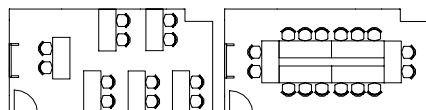

会議室ご利用時 機器レンタル料

プロジェクター・スクリーンセット	¥5,250
スクリーン	¥1,050
ビデオ・DVD デッキ	¥1,365
マイク・スピーカーセット	¥5,250
ホワイトボード	¥0

割り増し

室料の

休日（日・祝日）	25% UP
喫煙（会議室内）	10% UP
飲食物 持込料	10% UP
パーティ利用 10名様単位	= 1,000円

* 飲食物の持込の場合は 事前にご連絡を
お願いいたします。

* お弁当・立食パーティのご予約も承ります。

★会員 割引

室料・機器レンタル料を

最大25%OFF

他、特典あります
入会金¥31,500—
詳しくはお問合せください

表示価格は消費税(5%)を含みます
価格は予告なく変更する場合があります

2012年3月1日より