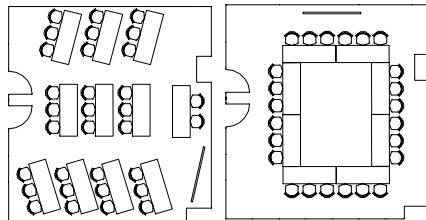

オフィスサポートセンター レンタル会議室 料金プラン

TEL 087-825-5522

<http://www.shikoku-trustec.co.jp/stos>

ご予約は、2時間以上から承ります
以降 1時間単位
ご準備・片付けも含めてご予約ください

割安！セット料金
ご希望の時間をお申し付けください
ご相談承ります

会議室 1	23㎡	10名		
2時間	9,240 ~	全日 9:00 ~ 17:00	22,600	
+1時間	4,620	午前 9:00 ~ 12:00	11,800	
早朝・夜間 1時間	5,250	午後 13:00 ~ 17:00	15,700	
		夜間 18:00 ~ 21:00	15,750	

会議室 2	50㎡	スクール 30名 / 口の字 24名		
2時間	13,440 ~	全日 9:00 ~ 17:00	32,400	
+1時間	6,720	午前 9:00 ~ 12:00	16,200	
早朝・夜間 1時間	7,560	午後 13:00 ~ 17:00	21,600	
		夜間 18:00 ~ 21:00	22,680	

会議室 3	26㎡	スクール 10名 / 口の字 15名		
2時間	7,140 ~	全日 9:00 ~ 17:00	17,400	
+1時間	3,570	午前 9:00 ~ 12:00	9,000	
早朝・夜間 1時間	4,200	午後 13:00 ~ 17:00	12,000	
		夜間 18:00 ~ 21:00	12,600	

会議室 5~8 1室当り 24㎡	2室利用 42㎡	スクール 24名 / 口の字 24名		
2時間	10,920 ~	全日 9:00 ~ 17:00	26,600	
+1時間	5,460	午前 9:00 ~ 12:00	13,800	
早朝・夜間 1時間	6,300	午後 13:00 ~ 17:00	18,400	
		夜間 18:00 ~ 21:00	18,900	

3室利用 64㎡	スクール 36名 / 口の字 36名		
2時間	15,540 ~	全日 9:00 ~ 17:00	37,600
+1時間	7,770	午前 9:00 ~ 12:00	19,600
早朝・夜間 1時間	9,030	午後 13:00 ~ 17:00	26,000
		夜間 18:00 ~ 21:00	27,090

4室利用 85㎡	スクール 48名 / 口の字 48名		
2時間	19,320 ~	全日 9:00 ~ 17:00	47,400
+1時間	9,660	午前 9:00 ~ 12:00	24,600
早朝・夜間 1時間	11,130	午後 13:00 ~ 17:00	32,800
		夜間 18:00 ~ 21:00	33,390

レイアウトプラン

レイアウトは事前にご準備いたします
ご予約時にご指定ください

* 移動できません

会議室ご利用時 機器レンタル料

プロジェクター・スクリーンセット	¥5,250
スクリーン	¥1,050
ビデオ・DVD デッキ	¥1,365
マイク・スピーカーセット	¥5,250
ホワイトボード	¥0

割り増し

室料の

休日（日・祝日）	25% UP
喫煙（会議室内）	10% UP
飲食物 持込料	10% UP
パーティ利用 10名様単位	= 1,000円

* 飲食物の持込の場合は 事前にご連絡を
お願いいたします。

* お弁当・立食パーティのご予約も承ります。

★会員 割引

室料・機器レンタル料を

最大25%OFF

他、特典あります
入会金¥31,500—
詳しくはお問合せください

表示価格は消費税(5%)を含みます
価格は予告なく変更する場合があります

2012年3月1日より